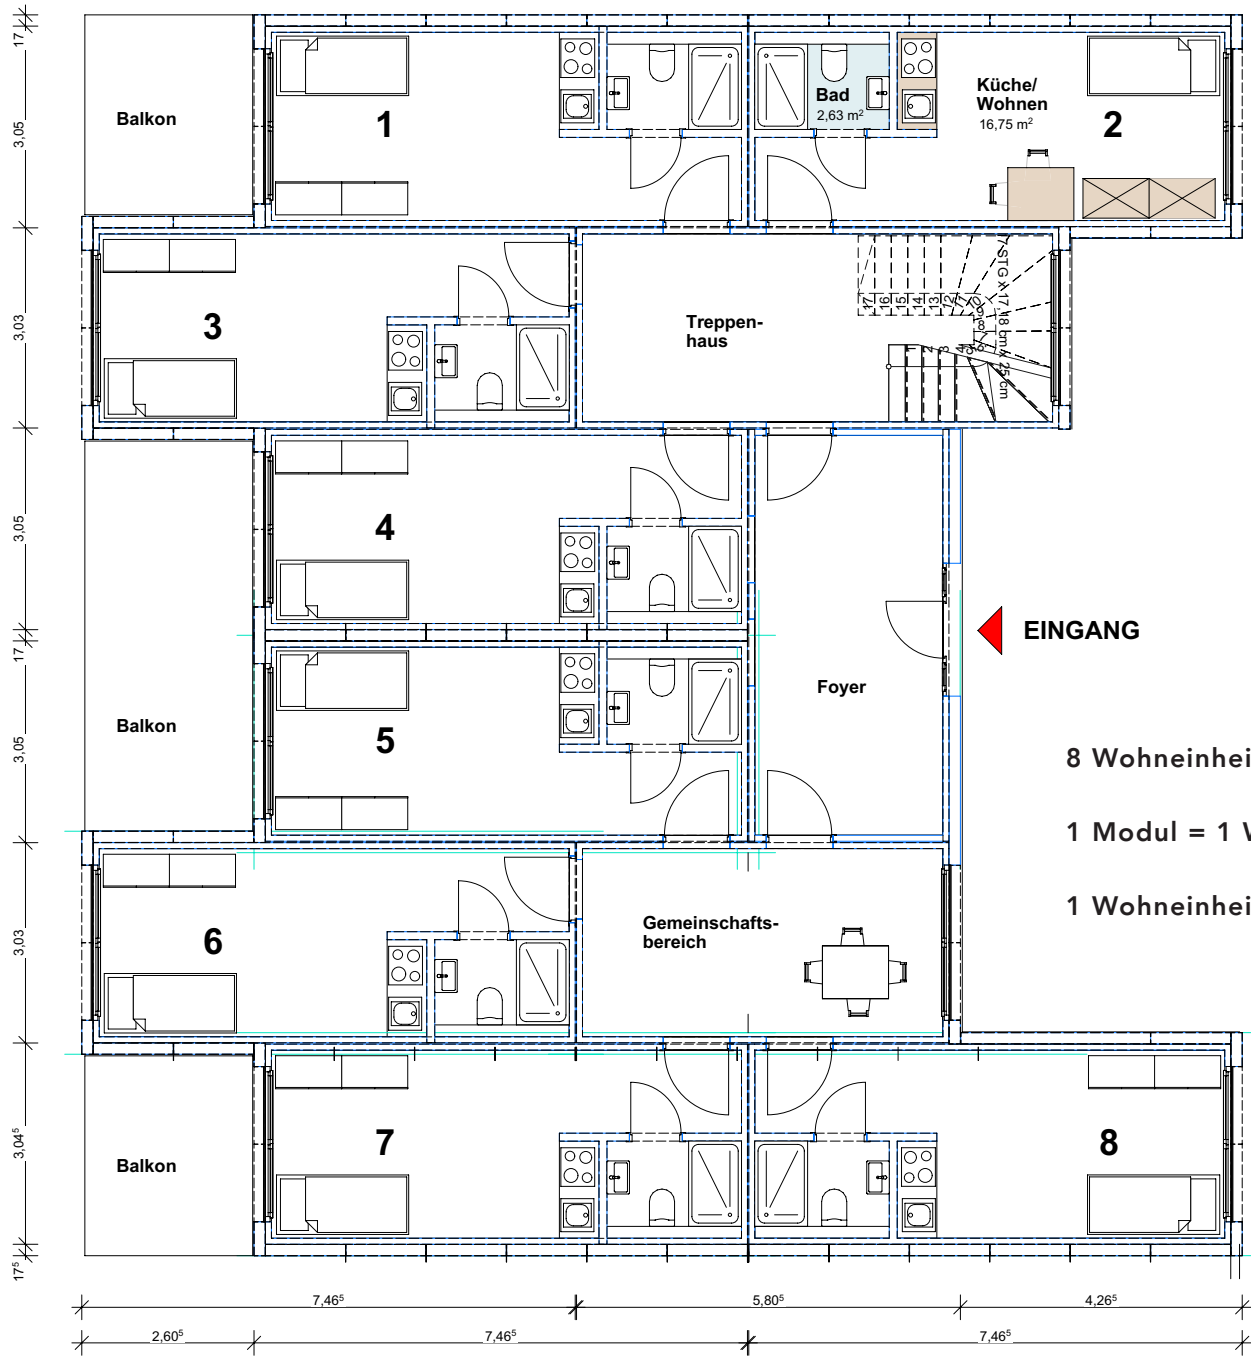

GRUNDRISSE || VARIANTE 1

EINGANG

8 Wohneinheiten auf einer Etage.

1 Modul = 1 Wohneinheit

1 Wohneinheit: ca. 21 m²

QBE³